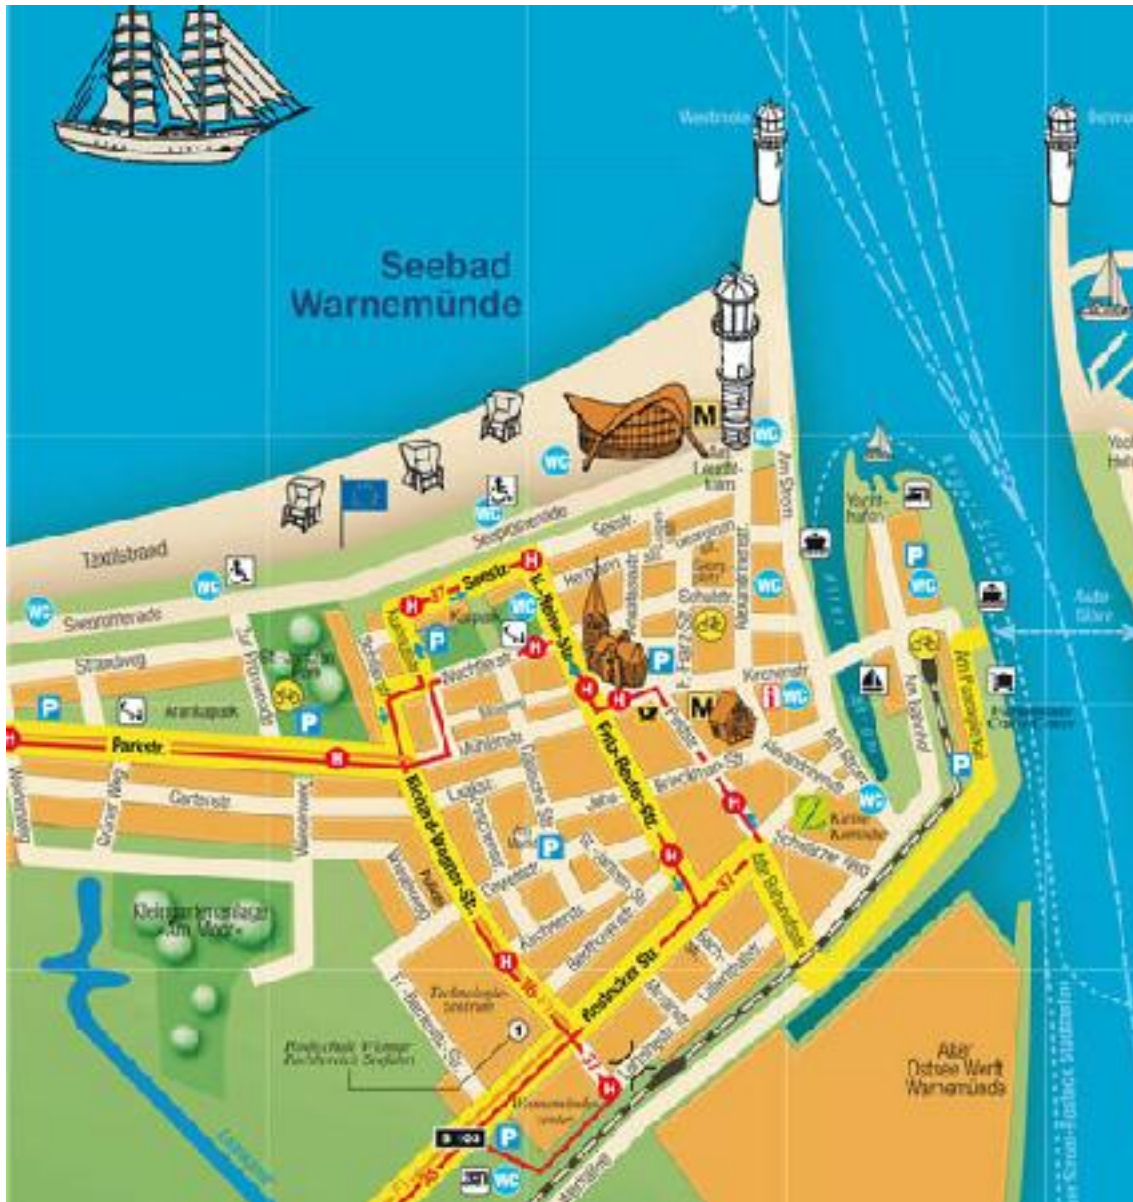

Virtuell haben Sie den [Weg zipped schon](#) gefunden. Das freut uns sehr. Und damit Sie uns auch ga

Ansonsten fahren Sie von der Autobahn kommend nach Warnemünde hinein, über alle Ampelkreuzung

Sie wählen links, jetzt sind Sie auf der Poststraße, nächste Kreuzung wieder links, jetzt sind Sie auf der

Hinter der Schule und der Turnhalle nochmals links, Sie sind angekommen. Das Parken im öffentlichen

Bei Verfügbarkeit können wir Ihnen aber für 6 Euro/ Tag (Nacht) gern eine Stellfläche anbieten..

Herzlich Willkommen!

Zum Vergrößern bitte in das Bild klicken!